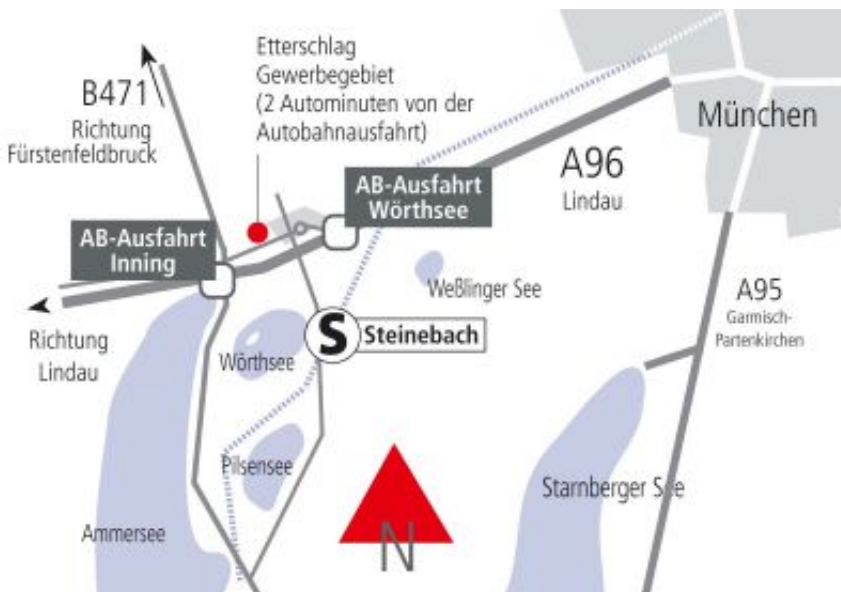

## Sie kommen aus ...

- ... München
  - A96 bis Ausfahrt Wörthsee (31)
  - an der Kreuzung links Richtung Wörthsee/Etterschlag
  - geradeaus über den Kreisel und 2. Einfahrt rechts abbiegen
  - auf den Besucher-Parkplatz direkt vor dem Gebäude
- 
- ... Lindau
  - A96 bis Ausfahrt Inning (30)
  - an der Ampel rechts Richtung München/Etterschlag
  - parallel zur Autobahn bis Ortseingang Etterschlag
  - kurz vor dem ersten Bürogebäude links abbiegen
  - auf den Besucher-Parkplatz direkt vor dem Gebäude
- 
- ... Stuttgart/Ulm
  - A8 bis Ausfahrt Dachau/Fürstenfeldbruck
  - auf der B471 Richtung Inning bis kurz vor A96
  - nach links Richtung Etterschlag parallel zur Autobahn bis zum Ortseingang
  - kurz vor dem ersten Bürogebäude links abbiegen
  - auf den Besucher-Parkplatz direkt vor dem Gebäude